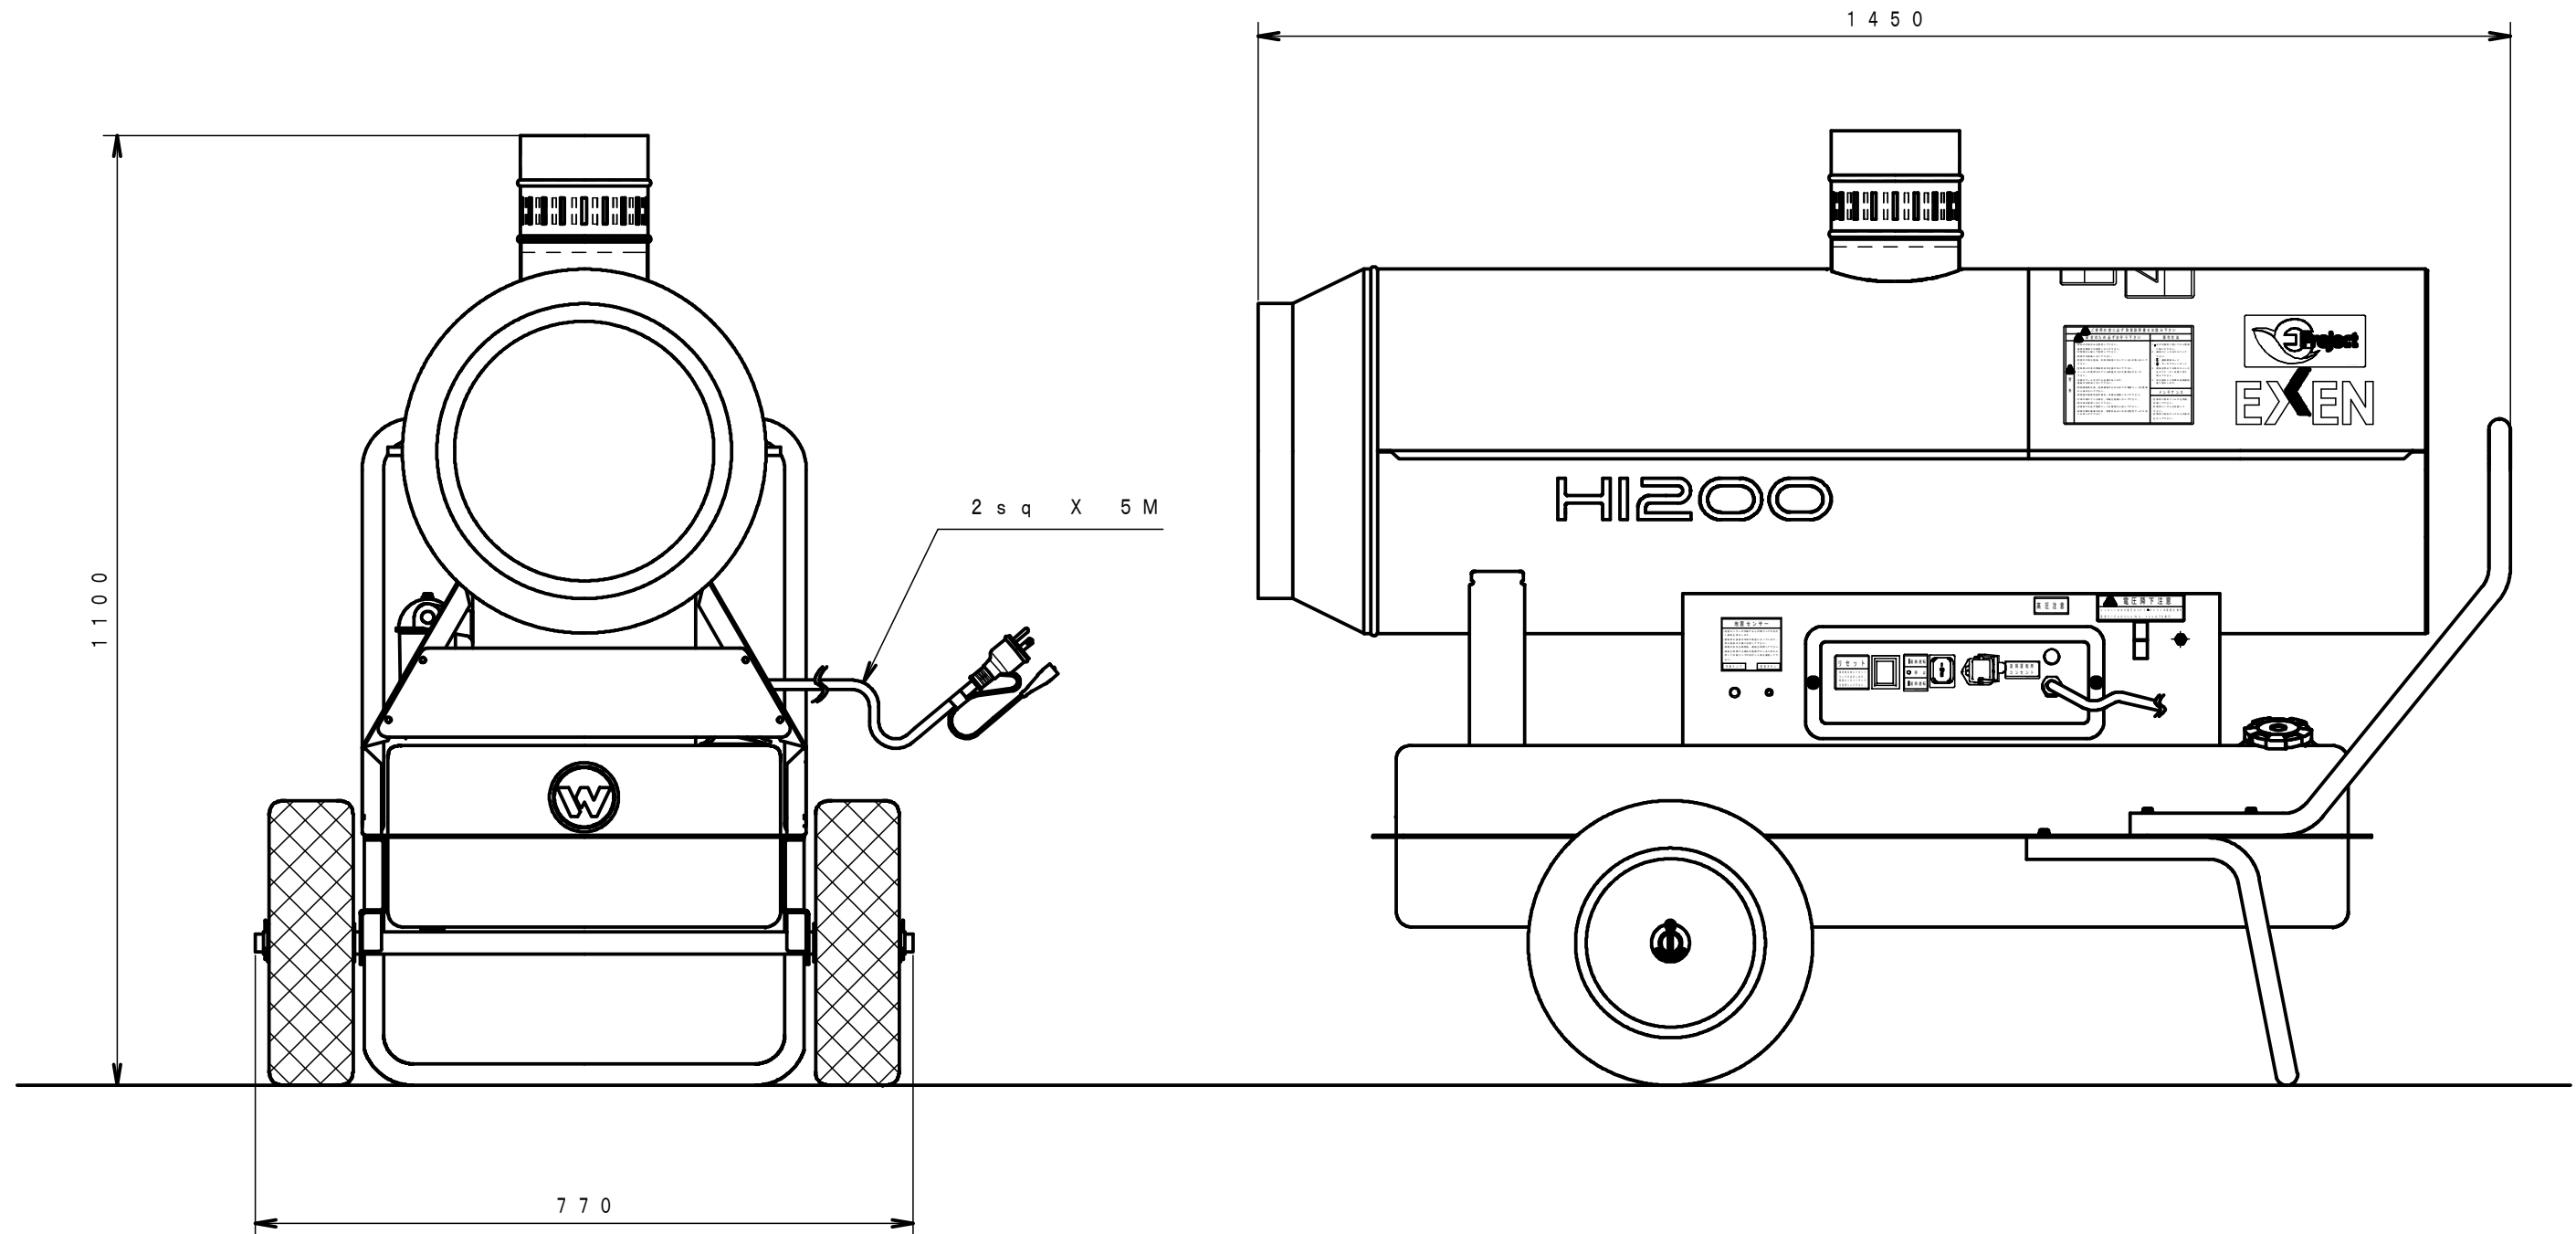

EC No. 0000000 Group PRO User KANKYOU SUB 00000 P.N. FN H36000A-000 HI200

間接型温風ヒーター HI200

電圧 (V)	周波数 (Hz)	消費電力 (W)	熱出力 (kWh)	燃料	タンク容量 (燃費 L/h)	使用環境	質量 (kg)
100	50/60	597/800	50.7	灯油	105L (4.8/5.0)	屋外	95

型式	HI200
品名	外観図
図番	H36000A-000

EXEN エクセン株式会社